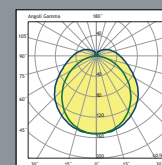

MONO LED BAR 48W 6800lm