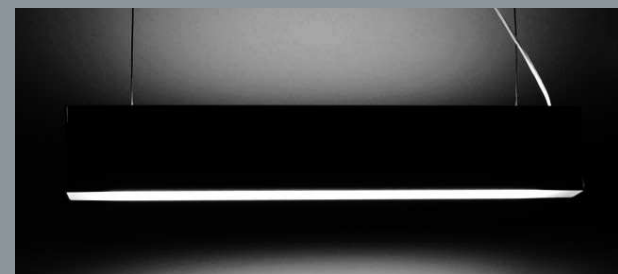

SLIM

Corpo: realizzato in estruso di alluminio, colorazione anodizzato naturale.

Diffusore: in metacrilato satinato.

Alimentazione: 220-240V 50-60Hz.

Kit di sospensione: composto da cavo di alimentazione 1,75mt, tiranti in acciaio, rosone di finitura.

COLORI DISPONIBILI

Available colours

- 3 Alluminio anodizzato
Anodized aluminium

SLIM MONO · DUO

CODICE Code	CABLAGGIO Wiring	POTENZA Power(W)	FLUSSO NOM. Typical Flux(lm)	COLORE Beam colour(K)	CORRENTE Current(A)	D (mm)	L (mm)	PESO NETTO Net weight(Kg)	SORGENTE Light source	COLORE Colour	
618643.253	LED BAR	24W	3400	3000	0,5	665	501	2,04	LITEON	☞	☐
618643.503	LED BAR	48W	6800	3000	0,5	1225	1061	3,45	LITEON	☞	☐
618643.623	LED BAR	60W	8500	3000	0,5	1505	1341	4,13	LITEON	☞	☐
618643.254	LED BAR	24W	3400	4000	0,5	665	501	2,16	LITEON	☞	☐
618643.504	LED BAR	48W	6800	4000	0,5	1225	1061	3,50	LITEON	☞	☐
618643.624	LED BAR	60W	8500	4000	0,5	1505	1341	4,33	LITEON	☞	☐
MONO											
619643.253	LED BAR	24W+12W	5100	3000	0,5	665	501	2,04	LITEON	☞	☐
619643.503	LED BAR	48W+24W	10200	3000	0,5	1225	1061	3,45	LITEON	☞	☐
619643.623	LED BAR	60W+24W	11900	3000	0,5	1505	1341	4,13	LITEON	☞	☐
619643.254	LED BAR	24W+12W	5100	4000	0,5	665	501	2,16	LITEON	☞	☐
619643.504	LED BAR	48W+24W	10200	4000	0,5	1225	1061	3,50	LITEON	☞	☐
619643.624	LED BAR	60W+24W	11900	4000	0,5	1505	1341	4,33	LITEON	☞	☐
DUO											

SLIM MONO
Illuminazione diretta
Direct lighting

SLIM DUO
Illuminazione diretta ed
indiretta
Direct and indirect lighting

MONO LED BAR 48W 6800lm