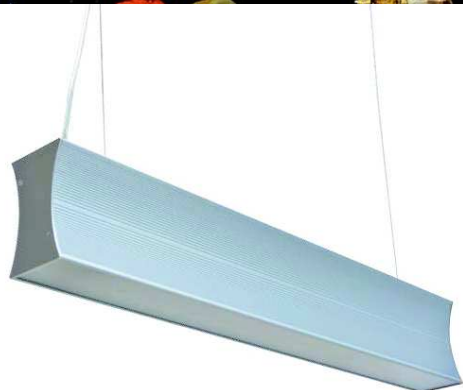

SLIM

Corpo: realizzato in estruso di alluminio, colorazione anodizzato naturale.

Diffusore: in metacrilato satinato.

Alimentazione: 220-240V 50-60Hz.

Kit di sospensione: composto da cavo di alimentazione 1,75mt, tiranti in acciaio, rosone di finitura.

LED: alimentati a 500mA.

Temperatura colore: 3000K o 4000K.

Disponibile a richiesta:

- reattore dimmerabile 1-10V;
- reattore dimmerabile DALI.

Housing: made of extruded aluminum, anodized color.

Diffuser: satin methacrylate.

Power supply: 220-240V 50-60Hz.

Suspension kit: includes 1.75m power cable, steel rods, finishing rosette.

LED: powered at 500mA.

Color temperature: 3000K or 4000K.

Available on request:

- 1-10V dimmable ballast;
- DALI dimmable ballast.